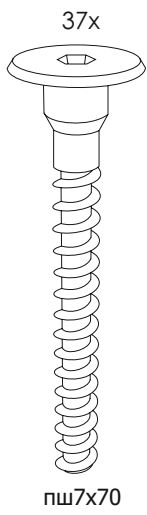

SVOGEN

двухъярусная
двухъярусная мягкий низ

пш7x70

п7x70

M6x30

M6

8x30

M5

M4

30x30

Своген двухъярусная

Своген двухъярусная мягкий низ

Своген двухъярусная

7

8

9

44-1580-5

44-1580-3

10

x6

x2

12

Своген двухъярусная мягкий низ

7

8

9

10

44-1580-5

11

12

x6

x2