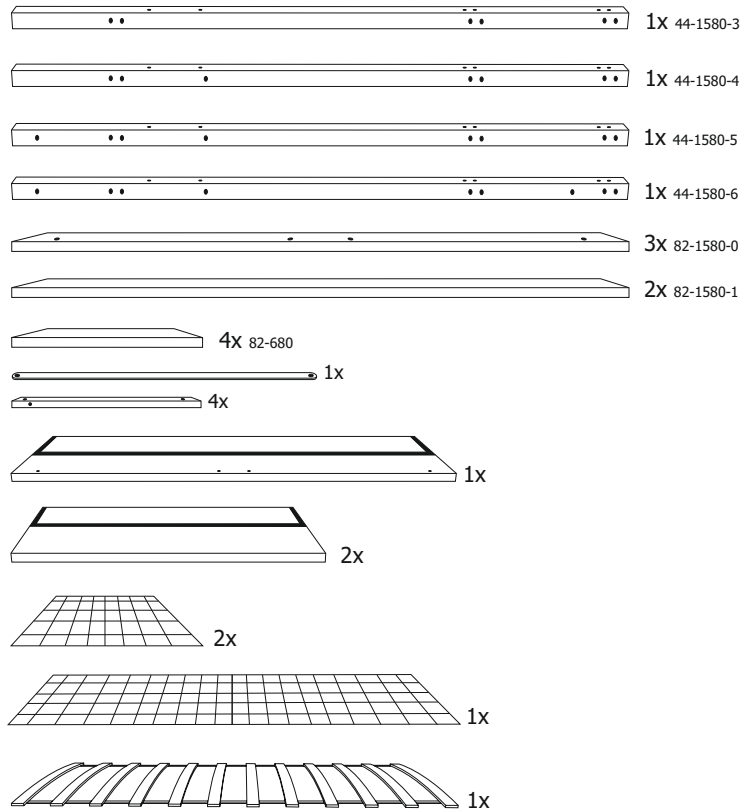

M4

30x30

Своген двухъярусная

Своген двухъярусная мягкий низ

Своген двухъярусная

7

8

9

44-1580-5

44-1580-3

10

x6

x2

12

Своген двухъярусная мягкий низ

7

8

9

10

44-1580-5

11

12

x6

x2