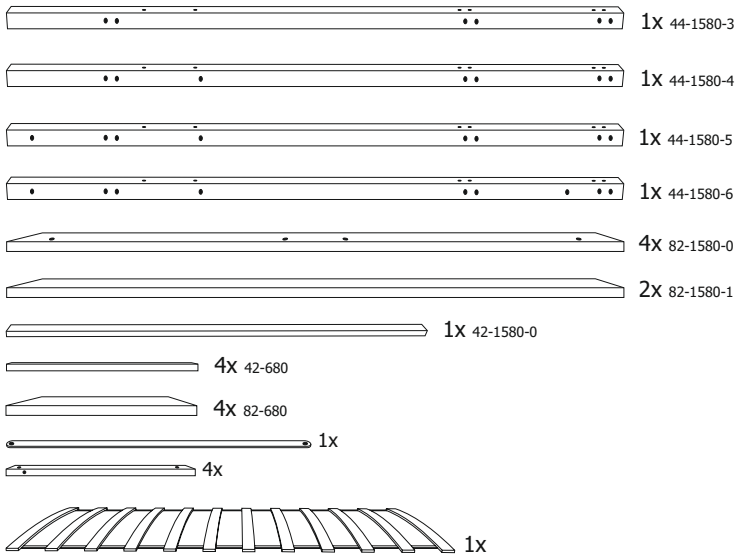

SVOGEN

двухъярусная
двухъярусная мягкий низ

пш7x70

п7x70

M6x30

M6

8x30

M5

M4

30x30

Своген двухъярусная

Своген двухъярусная мягкий низ

Своген двухъярусная

7

8

9

44-1580-5

44-1580-3

10

x6

x2

12

Своген двухъярусная мягкий низ

7

8

9

10

44-1580-5

11

12

x6

x2