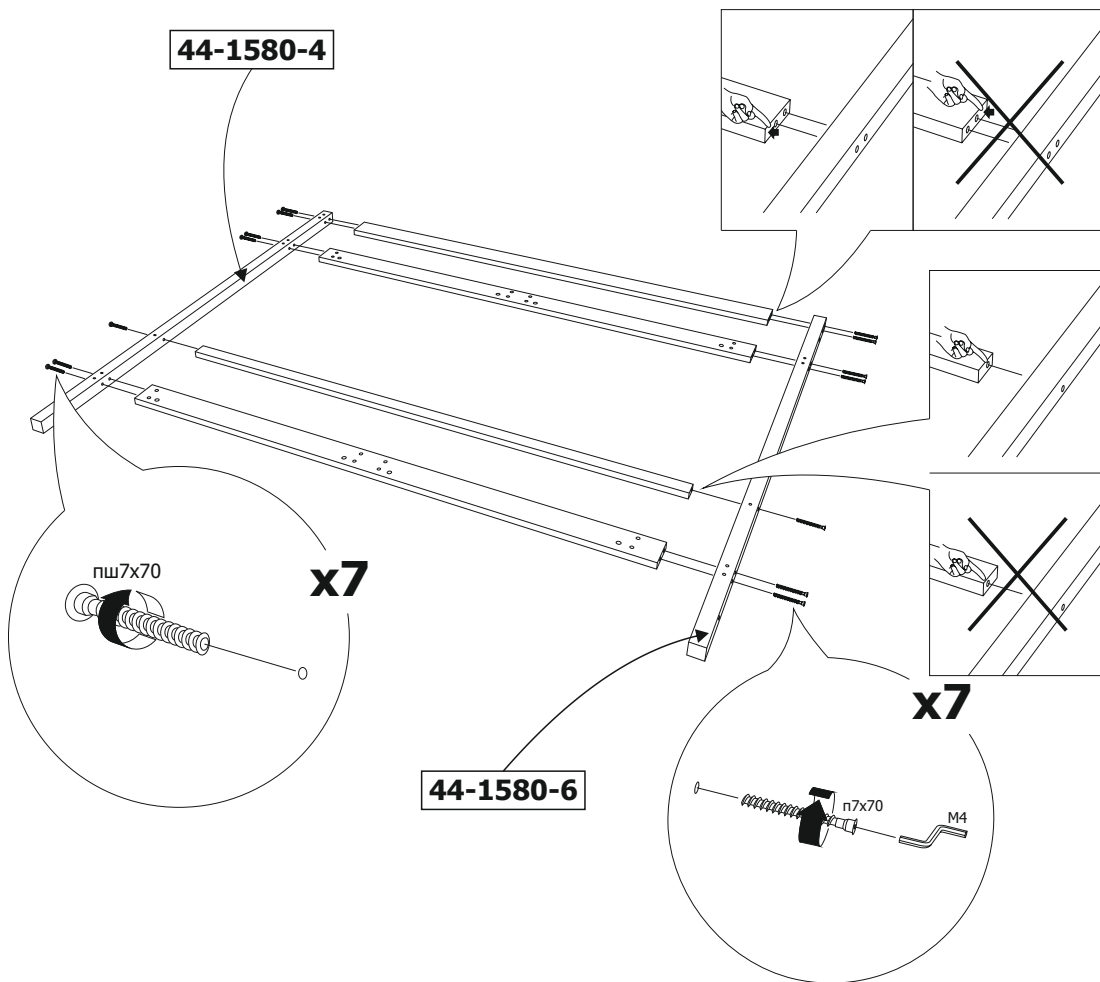

M4

30x30

Своген двухъярусная

Своген двухъярусная мягкий низ

Своген двухъярусная

7

8

9

44-1580-5

44-1580-3

10

x6

x2

12

Своген двухъярусная мягкий низ

7

8

9

10

44-1580-5

11

12

x6

x2