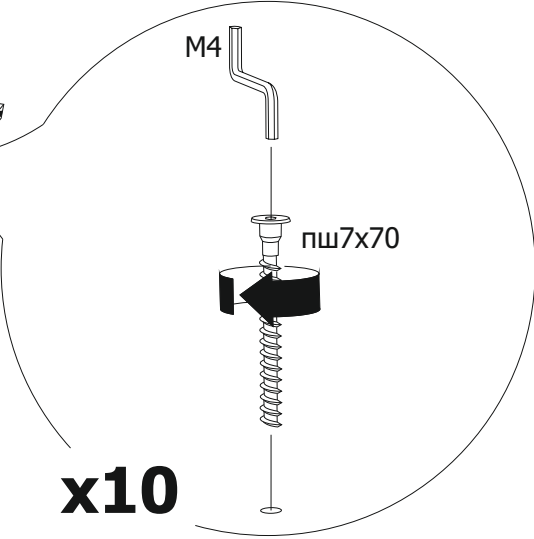

M4

30x30

Своген двухъярусная

Своген двухъярусная мягкий низ

Своген двухъярусная

7

8

9

44-1580-5

44-1580-3

10

x6

x2

12

Своген двухъярусная мягкий низ

7

8

9

10

44-1580-5

11

12

x6

x2