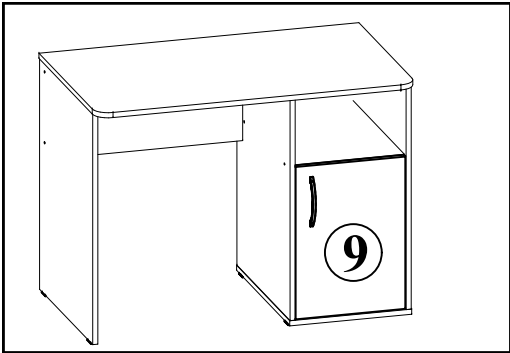

# Схема сборки стола

**Комплектация деталей:**  
Дверь (480x343x16 мм) 1шт

**Комплектация фурнитуры:**

<i>a</i>	1 шт.	<i>д</i>	4 шт.
<i>б</i>	2 шт.	<i>е</i>	4 шт.
<i>в</i>	2 шт.	<i>ж</i>	1 шт.
<i>з</i>	2 шт.		